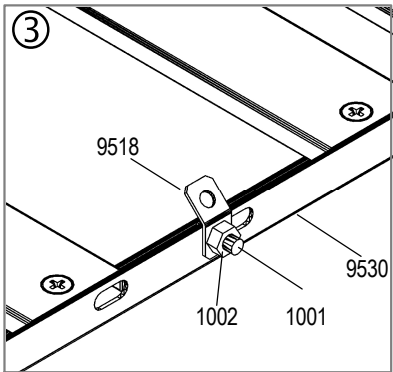

② & ③

Fali polc