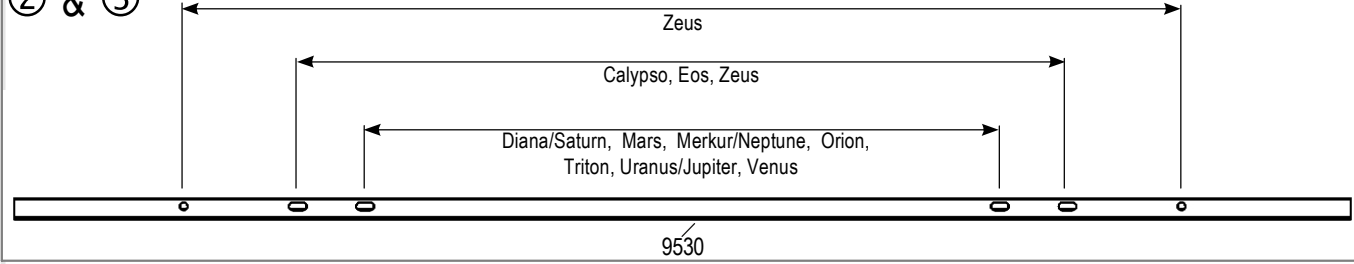

② & ③

Fali polc