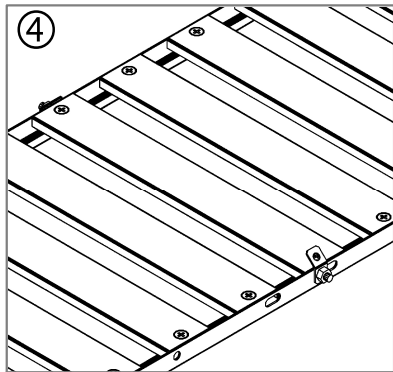

② & ③

Fali polc