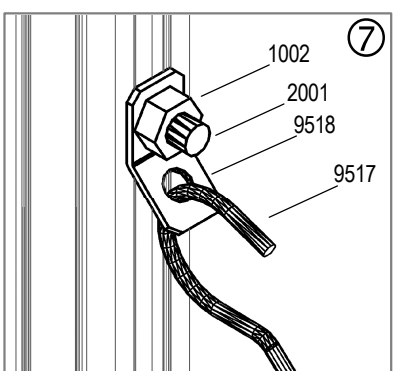

② & ③

Fali polc