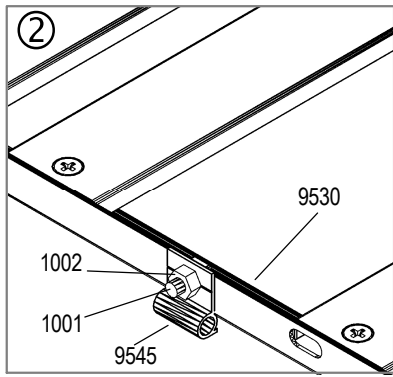

② & ③

Fali polc