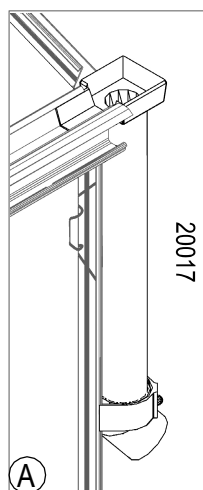

Assembly instructions

- (D) **Montageanleitung**
 (NL) **Montage Instructies**
 (S) **Monteringsanvisning**
 (SF) **Kokoonpano-ohjeet**

- (F) **Notice de Montage**
 (DK) **Montagevejledning**
 (N) **Montasjeveiledning**
 (HU) **Telepítési utasítások**

Item No.	Rézs	Méret mm	20017	20026
			Szám	Szám
1002		M6	-	2
1006		3.5 x 6	2	2
1401		32	2	2
1402		36	2	2
1403		20	2	2
1404		20	2	2
1405		15	-	2

Item No.	RézsPart	Méret mm	20017	20026
			Szám	Szám
1408		75	2	2
1409		20	-	2
1410		70	2	-
1411		20	2	-
1412		M6 x 22	-	2
2289		3.9 x 30	-	2