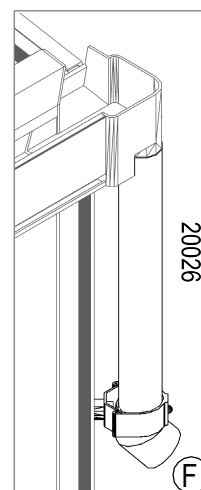

Helena

Importör:

LANIT PLAST, s.r.o.
Hlubočinka 809
251 68 Sulice
Czech Republic
www.lanitplast.cz

Vitavia
– makes living grow