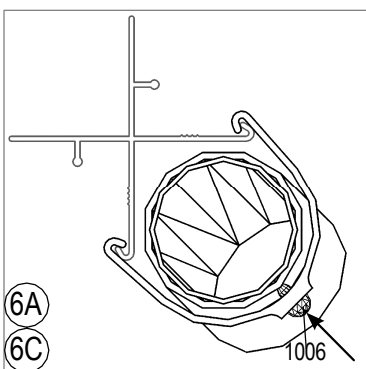

Item No.	Rézs	Méret mm	20017	20026
			Szám	Szám
1002		M6	-	2
1006		3.5 x 6	2	2
1401		32	2	2
1402		36	2	2
1403		20	2	2
1404		20	2	2
1405		15	-	2

Item No.	RézsPart	Méret mm	20017	20026
			Szám	Szám
1408		75	2	2
1409		20	-	2
1410		70	2	-
1411		20	2	-
1412		M6 x 22	-	2
2289		3.9 x 30	-	2

Vitavia
 – makes living grow

Model	Step
A	1,3,5,6
B	1,2,3,5,6
C	1,2,3,5,6
D	1,2,3,4,5,6
E	1,3,4,5,6
F	1,3,4,5,6

Ereszcatorna lefolyó