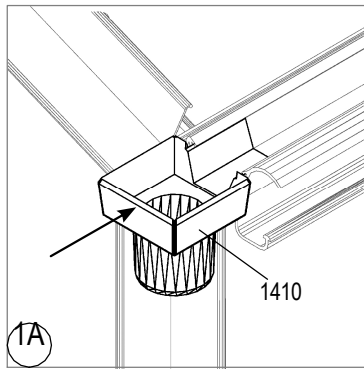

Item No.	Rézs	Méret mm	20017	20026
			Szám	Szám
1002		M6	-	2
1006		3.5 x 6	2	2
1401		32	2	2
1402		36	2	2
1403		20	2	2
1404		20	2	2
1405		15	-	2

Item No.	RézsPart	Méret mm	20017	20026
			Szám	Szám
1408		75	2	2
1409		20	-	2
1410		70	2	-
1411		20	2	-
1412		M6 x 22	-	2
2289		3.9 x 30	-	2

Vitavia
 – makes living grow

Model	Step
A	1,3,5,6
B	1,2,3,5,6
C	1,2,3,5,6
D	1,2,3,4,5,6
E	1,3,4,5,6
F	1,3,4,5,6

Ereszcatorna lefolyó