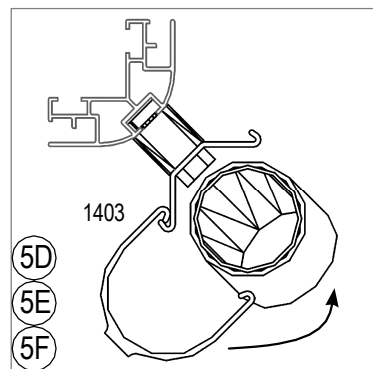

Item No.	Rézs	Méret mm	20017	20026
			Szám	Szám
1002		M6	-	2
1006		3.5 x 6	2	2
1401		32	2	2
1402		36	2	2
1403		20	2	2
1404		20	2	2
1405		15	-	2

Item No.	RézsPart	Méret mm	20017	20026
			Szám	Szám
1408		75	2	2
1409		20	-	2
1410		70	2	-
1411		20	2	-
1412		M6 x 22	-	2
2289		3.9 x 30	-	2

Vitavia
 – makes living grow

Model	Step
A	1,3,5,6
B	1,2,3,5,6
C	1,2,3,5,6
D	1,2,3,4,5,6
E	1,3,4,5,6
F	1,3,4,5,6

Ereszcatorna lefolyó