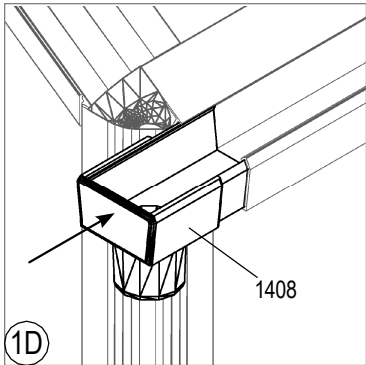

Item No.	Rézs	Méret mm	20017	20026
			Szám	Szám
1002		M6	-	2
1006		3.5 x 6	2	2
1401		32	2	2
1402		36	2	2
1403		20	2	2
1404		20	2	2
1405		15	-	2

Item No.	RézsPart	Méret mm	20017	20026
			Szám	Szám
1408		75	2	2
1409		20	-	2
1410		70	2	-
1411		20	2	-
1412		M6 x 22	-	2
2289		3.9 x 30	-	2

Vitavia
 – makes living grow

Model	Step
A	1,3,5,6
B	1,2,3,5,6
C	1,2,3,5,6
D	1,2,3,4,5,6
E	1,3,4,5,6
F	1,3,4,5,6

Ereszcatorna lefolyó