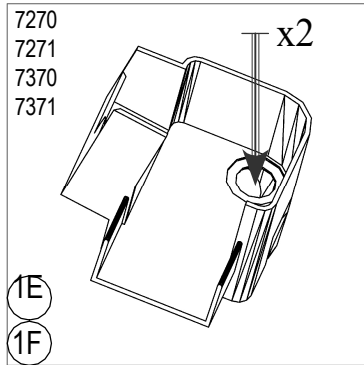

Item No.	Rézs	Méret mm	20017	20026
			Szám	Szám
1002		M6	-	2
1006		3.5 x 6	2	2
1401		32	2	2
1402		36	2	2
1403		20	2	2
1404		20	2	2
1405		15	-	2

Item No.	RézsPart	Méret mm	20017	20026
			Szám	Szám
1408		75	2	2
1409		20	-	2
1410		70	2	-
1411		20	2	-
1412		M6 x 22	-	2
2289		3.9 x 30	-	2

Vitavia
 – makes living grow

Model	Step
A	1,3,5,6
B	1,2,3,5,6
C	1,2,3,5,6
D	1,2,3,4,5,6
E	1,3,4,5,6
F	1,3,4,5,6

Ereszcatorna lefolyó