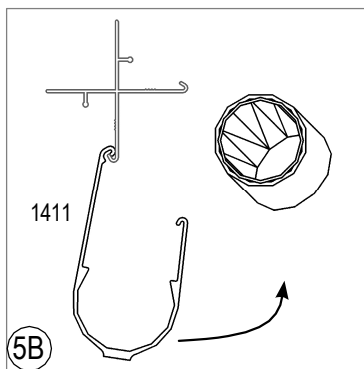

Item No.	Rézs	Méret mm	20017	20026
			Szám	Szám
1002		M6	-	2
1006		3.5 x 6	2	2
1401		32	2	2
1402		36	2	2
1403		20	2	2
1404		20	2	2
1405		15	-	2

Item No.	RézsPart	Méret mm	20017	20026
			Szám	Szám
1408		75	2	2
1409		20	-	2
1410		70	2	-
1411		20	2	-
1412		M6 x 22	-	2
2289		3.9 x 30	-	2

Vitavia
 – makes living grow

Model	Step
A	1,3,5,6
B	1,2,3,5,6
C	1,2,3,5,6
D	1,2,3,4,5,6
E	1,3,4,5,6
F	1,3,4,5,6

Ereszcatorna lefolyó