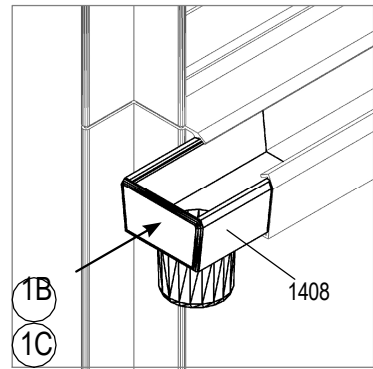

Item No.	Rézs	Méret mm	20017	20026
			Szám	Szám
1002		M6	-	2
1006		3.5 x 6	2	2
1401		32	2	2
1402		36	2	2
1403		20	2	2
1404		20	2	2
1405		15	-	2

Item No.	RézsPart	Méret mm	20017	20026
			Szám	Szám
1408		75	2	2
1409		20	-	2
1410		70	2	-
1411		20	2	-
1412		M6 x 22	-	2
2289		3.9 x 30	-	2

Vitavia
 – makes living grow

Model	Step
A	1,3,5,6
B	1,2,3,5,6
C	1,2,3,5,6
D	1,2,3,4,5,6
E	1,3,4,5,6
F	1,3,4,5,6

Ereszcatorna lefolyó