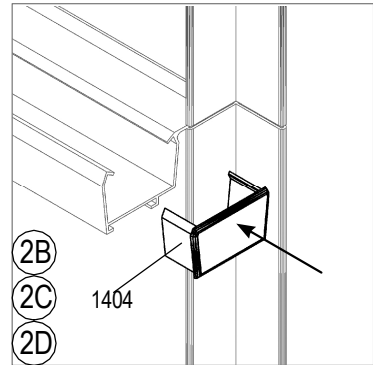

Item No.	Rézs	Méret mm	20017	20026
			Szám	Szám
1002		M6	-	2
1006		3.5 x 6	2	2
1401		32	2	2
1402		36	2	2
1403		20	2	2
1404		20	2	2
1405		15	-	2

Item No.	RézsPart	Méret mm	20017	20026
			Szám	Szám
1408		75	2	2
1409		20	-	2
1410		70	2	-
1411		20	2	-
1412		M6 x 22	-	2
2289		3.9 x 30	-	2

Vitavia
 – makes living grow

Model	Step
A	1,3,5,6
B	1,2,3,5,6
C	1,2,3,5,6
D	1,2,3,4,5,6
E	1,3,4,5,6
F	1,3,4,5,6

Ereszcatorna lefolyó