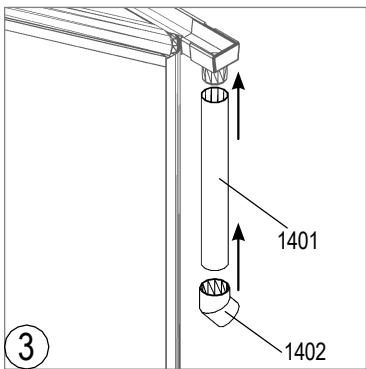

Item No.	Rézs	Méret mm	20017	20026
			Szám	Szám
1002		M6	-	2
1006		3.5 x 6	2	2
1401		32	2	2
1402		36	2	2
1403		20	2	2
1404		20	2	2
1405		15	-	2

Item No.	RézsPart	Méret mm	20017	20026
			Szám	Szám
1408		75	2	2
1409		20	-	2
1410		70	2	-
1411		20	2	-
1412		M6 x 22	-	2
2289		3.9 x 30	-	2

Vitavia
 – makes living grow

Model	Step
A	1,3,5,6
B	1,2,3,5,6
C	1,2,3,5,6
D	1,2,3,4,5,6
E	1,3,4,5,6
F	1,3,4,5,6

Ereszcatorna lefolyó