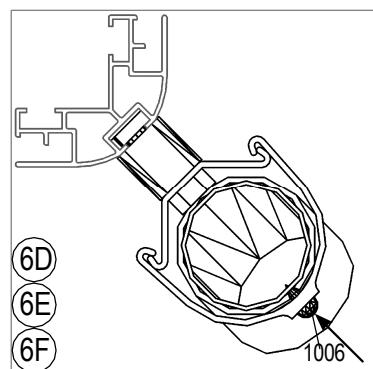

Item No.	Rézs	Méret mm	20017	20026
			Szám	Szám
1002		M6	-	2
1006		3.5 x 6	2	2
1401		32	2	2
1402		36	2	2
1403		20	2	2
1404		20	2	2
1405		15	-	2

Item No.	RézsPart	Méret mm	20017	20026
			Szám	Szám
1408		75	2	2
1409		20	-	2
1410		70	2	-
1411		20	2	-
1412		M6 x 22	-	2
2289		3.9 x 30	-	2

Vitavia
 – makes living grow

Model	Step
A	1,3,5,6
B	1,2,3,5,6
C	1,2,3,5,6
D	1,2,3,4,5,6
E	1,3,4,5,6
F	1,3,4,5,6

Ereszcatorna lefolyó