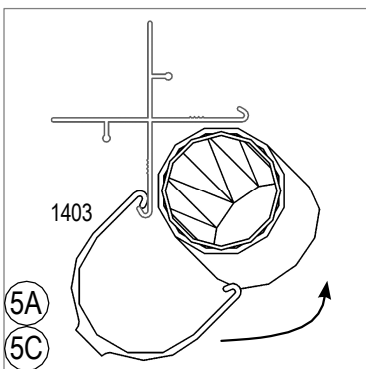

Item No.	Rézs	Méret mm	20017	20026
			Szám	Szám
1002		M6	-	2
1006		3.5 x 6	2	2
1401		32	2	2
1402		36	2	2
1403		20	2	2
1404		20	2	2
1405		15	-	2

Item No.	RézsPart	Méret mm	20017	20026
			Szám	Szám
1408		75	2	2
1409		20	-	2
1410		70	2	-
1411		20	2	-
1412		M6 x 22	-	2
2289		3.9 x 30	-	2

Vitavia
 – makes living grow

Model	Step
A	1,3,5,6
B	1,2,3,5,6
C	1,2,3,5,6
D	1,2,3,4,5,6
E	1,3,4,5,6
F	1,3,4,5,6

Ereszcatorna lefolyó