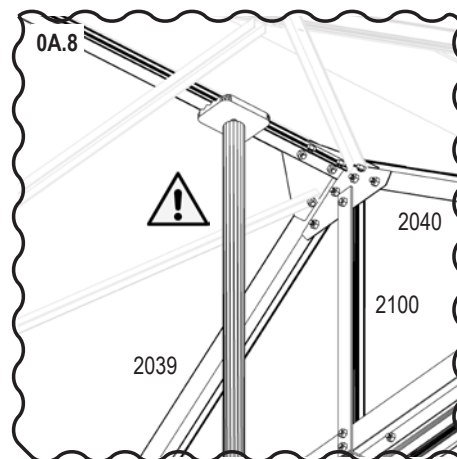

0A (model VITAVIA OLYMP)
(model VITAVIA SIRIUS s dveřmi na pantech)

VA0038-PSD