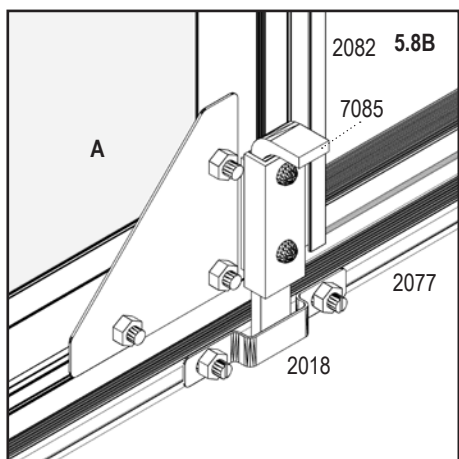

5_2 (VM0001-UJ + VB-B60 / VB-B60S) (VM0023-S)

VA0038-PSD