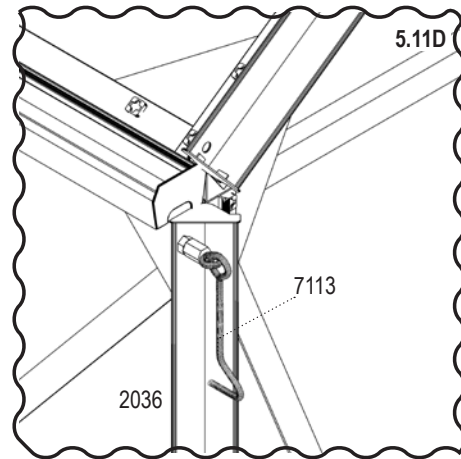

**5_2 (VM0001-UJ + VB-B60 / VB-B60S)
(VM0023-S)**

VA0038-PSD