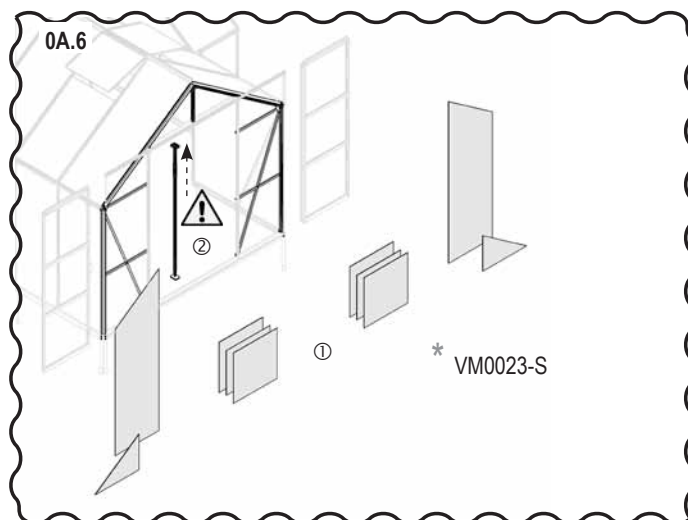

0A (model VITAVIA OLYMP)
(model VITAVIA SIRIUS s dveřmi na pantech)

VA0038-PSD