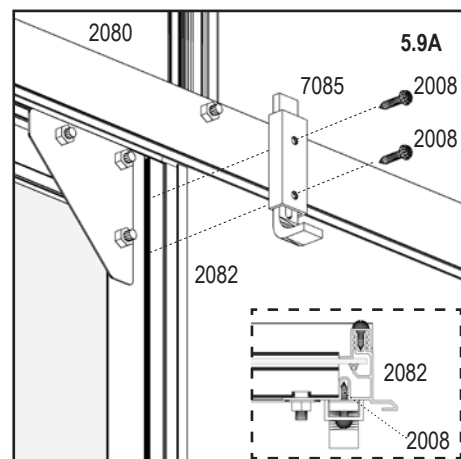

5_2 (VM0001-UJ + VB-B60 / VB-B60S) (VM0023-S)

VA0038-PSD