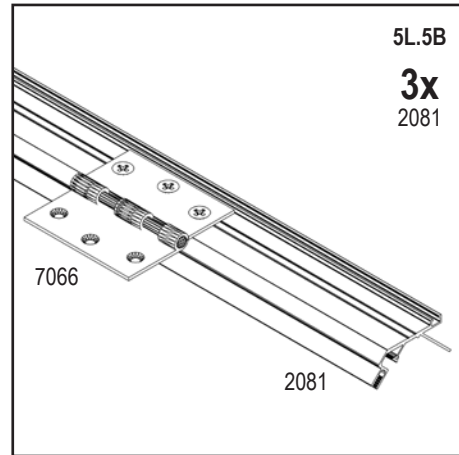

5_1L (VM0001-UJ + VB-B60 / VB-B60S) (VM0023-S)

VA0038-PSD