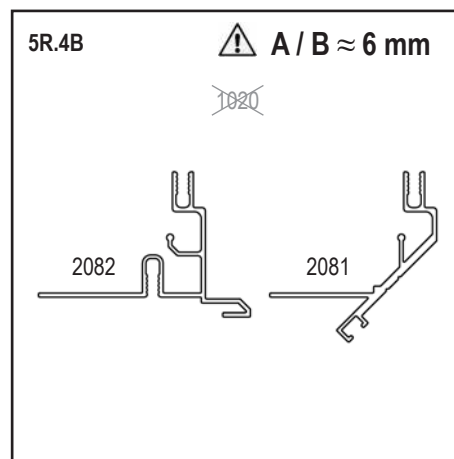

5_1R (VM0001-UJ + VB-B60 / VB-B60S) (VM0023-S)

5R	Art. No.	mm	Art. No.		mm (±3mm)		
	Glass ≈ 3 mm		PC ≈ 4 mm	PC ≈ 6 mm			
A	3679011	610 x 610	369426	3694261	610 x 610	2x	
B	3679141	610 x 540	369481	3694811	610 x 538	1x	
Total						3x	

VA0038-PSD