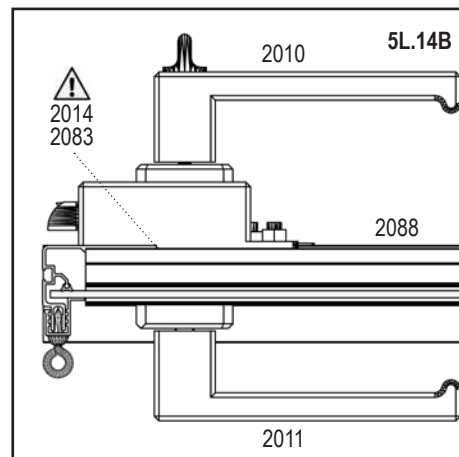

5_1L (VM0001-UJ + VB-B60 / VB-B60S) (VM0023-S)

VA0038-PSD