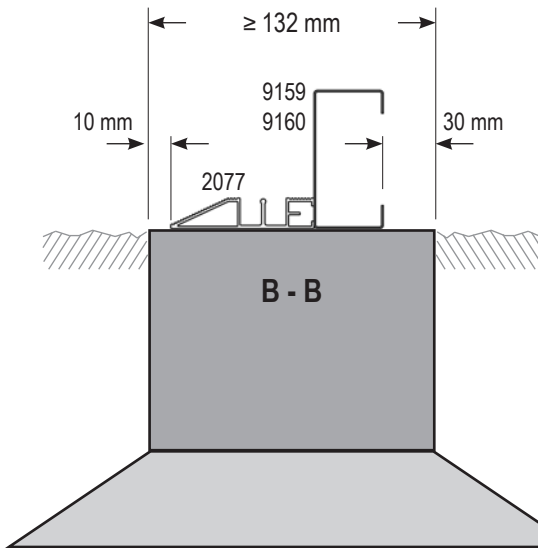

0 (model VITAVIA SIRIUS s dveřmi na pantech)

C (A - A)