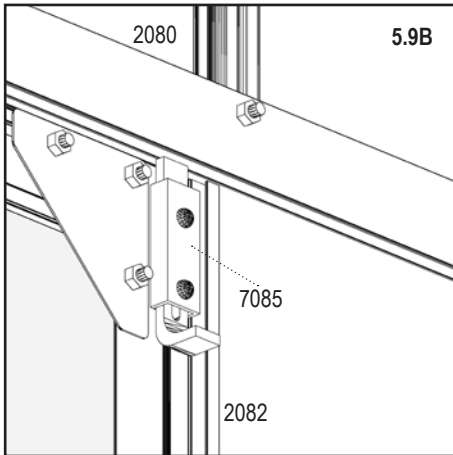

5_2 (VM0001-UJ + VB-B60 / VB-B60S) (VM0023-S)

VA0038-PSD