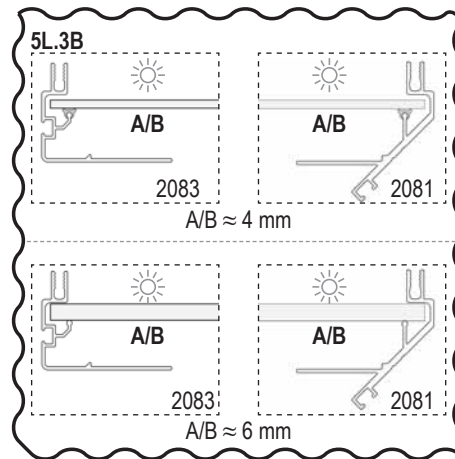

Item No.	Part	Sect. Ref.	Size mm	Quantity
9145		0B	455	1x
9146		0B	42.4	2x
9159		0B	663	1x
9160		0B	663	1x

VA0038-PSD

**0 (model VITAVIA OLYMP)**

	6700	8300	9900	11500
<b>D + 72 mm</b>	2554 + 72 mm	3176 + 72 mm	3798 + 72 mm	4420 + 72 mm
<b>E</b>	2564 mm	2564 mm	2564 mm	2564 mm

**A**  
610 x 610 mm

**B**  
610 x 540 (538) mm

VA0038-PSD

# 5\_1L (VM0001-UJ + VB-B60 / VB-B60S) (VM0023-S)

5L	Art. No.	mm	Art. No.		mm (±3mm)		
	Glass ≈ 3 mm		PC ≈ 4 mm	PC ≈ 6 mm			
A	3679011	610 x 610	369426	3694261	610 x 610	2x	
B	3679141	610 x 540	369481	3694811	610 x 538	1x	
<b>Total</b>						<b>3x</b>	

**B**  
610 x 540 (538) mm

VA0038-PSD