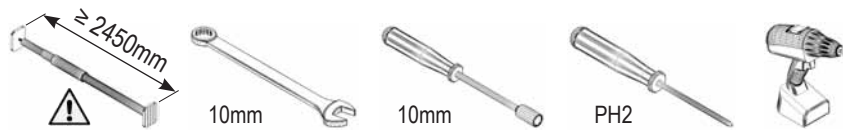

0A (model VITAVIA SIRIUS s dveřmi na pantech)

* VM0023-S

1003 32x	1310 2x	1500 2x	2042 1x	2099 1x	6605 8x
1007 4x	1347 2x	1515 2x	2043 2x	2522 1x	6606 4x
1009 4x	1359 2x	2005 1x	2048 1x	4201 2x	9101 2x
1014 4x	1360 2x	2006 2x	2058 2x	5001 1x	9106 2x
1015 4x	1361 4x	2021 2x	2094 1x	5002 1x	9116 1x
1304 4x	1362 2x	2041 1x	2098 1x	6060 2x