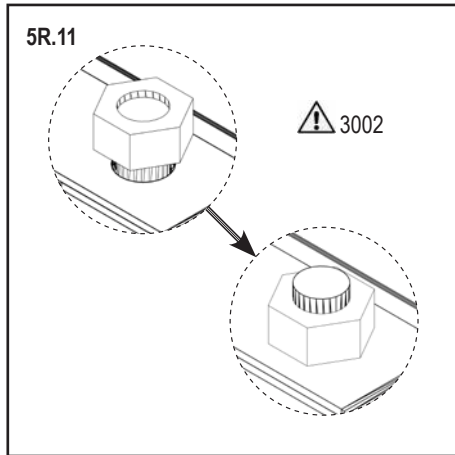

5_1R (VM0001-UJ + VB-B60 / VB-B60S) (VM0023-S)

VA0038-PSD