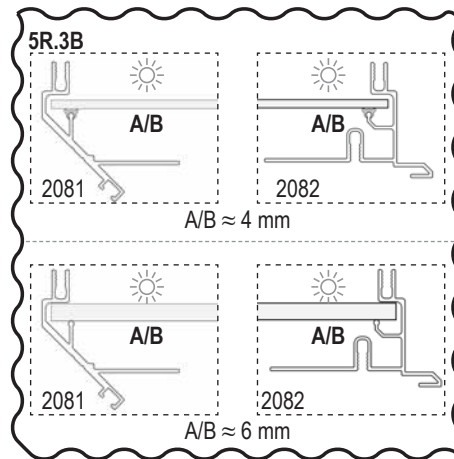

5_1R (VM0001-UJ + VB-B60 / VB-B60S) (VM0023-S)

5R	Art. No.	mm	Art. No.		mm (±3mm)		
	Glass ≈ 3 mm		PC ≈ 4 mm	PC ≈ 6 mm			
A	3679011	610 x 610	369426	3694261	610 x 610	2x	
B	3679141	610 x 540	369481	3694811	610 x 538	1x	
Total						3x	

VA0038-PSD