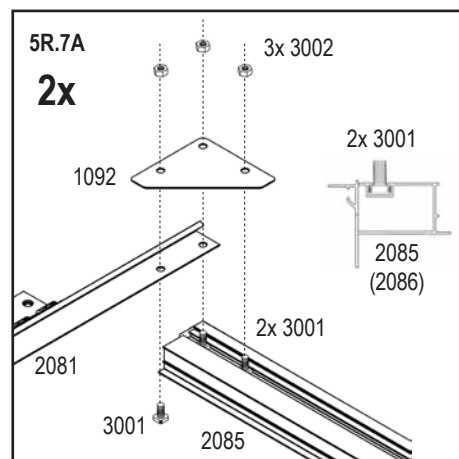

5_1R (VM0001-UJ + VB-B60 / VB-B60S) (VM0023-S)

VA0038-PSD