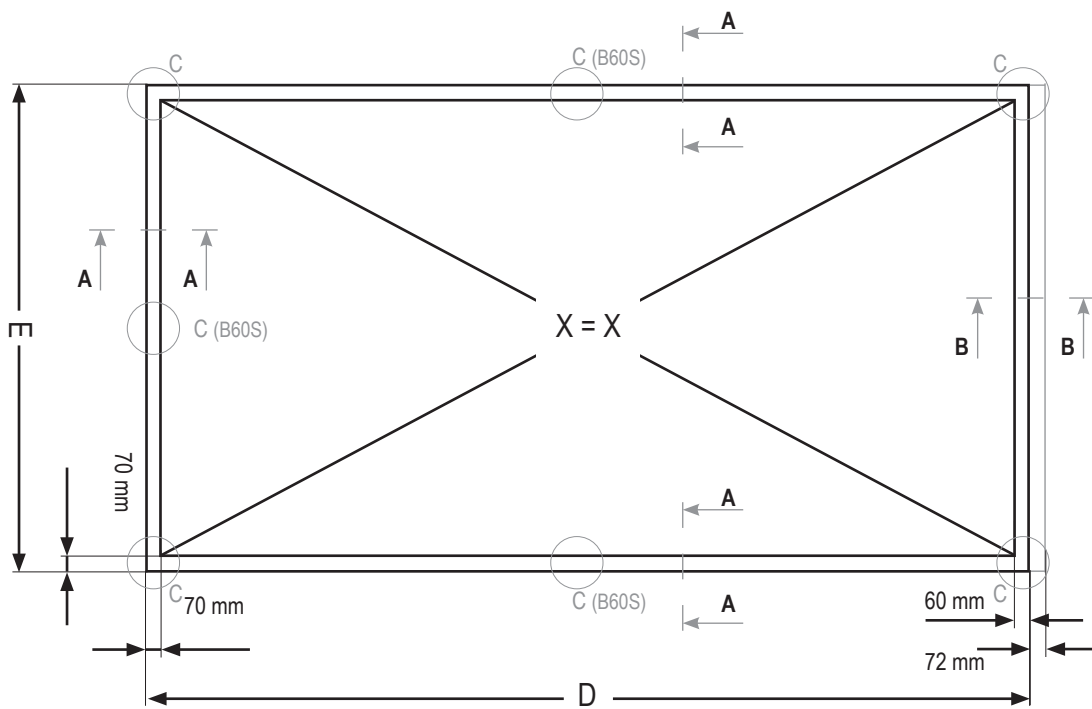

Item No.	Part	Sect. Ref.	Size mm	Quantity
2032		3	641.5	1x
2077		0B	1977	1x
2078		3	1962	1x
2079		3	1962	1x
2080		3	1318	1x
2081		5_1	1977	2x
2082		5_1R	1977	1x
2083		5_1L	1977	1x
2084		5_1	1977	4x
2085		5_1	616	2x
2086		5_1	616	2x
2087		5_1	580	3x

Item No.	Part	Sect. Ref.	Size mm	Quantity
2088		5_1L	580	1x
3001		0B 5_1	M6 x 12	48x
3002		0B 5_1 5_2	M6	54x
7066		5_1	75	6x
7085		5_2	95	2x
7088		5_1 5_2	3.9 x 13	40x
7113		5_2	100	2x
7150		5_2	50	1x
7399		5_1L 5_2	M6 x 12	6x
7457		5_1	4000	1x
9105		0B	50	2x
9144		0B	455	1x

Item No.	Part	Sect. Ref.	Size mm	Quantity
9145		0B	455	1x
9146		0B	42.4	2x
9159		0B	663	1x
9160		0B	663	1x

VA0038-PSD

**0 (model VITAVIA OLYMP)**

	6700	8300	9900	11500
<b>D + 72 mm</b>	2554 + 72 mm	3176 + 72 mm	3798 + 72 mm	4420 + 72 mm
<b>E</b>	2564 mm	2564 mm	2564 mm	2564 mm

**A**  
610 x 610 mm

**B**  
610 x 540 (538) mm

VA0038-PSD