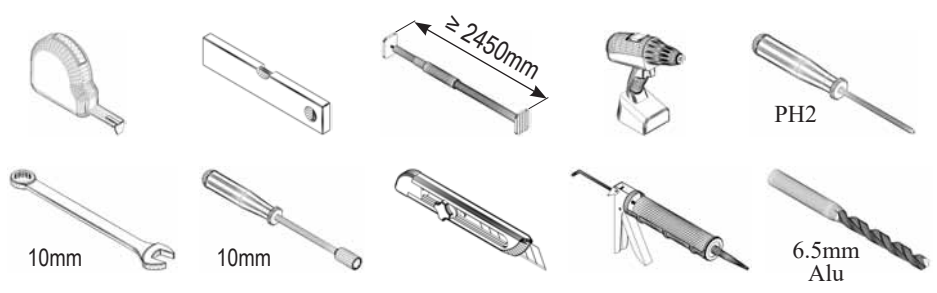

**(NO) Montasjeveiledning**

**(HU) Szerelési útmutató**

**(UK) Інструкція по монтажу**

**{USE WITH (VM0001-UJ + VB-B60 / VB-B60S) & (VM0023-S)}**

**Vitavía**

- makes living grow

**VA0038-PSD**

Item No.	Part	Sect. Ref.	Size mm	Quantity
1092		5_1	120	8x
2008		5_2	4.2 x 21	4x
2009		5_1	4.2 x 12	24x
2010		5_1L	137.55	1x
2011		5_1L	137.55	1x
2012		5_1L	74.5	1x
2013		5_1L	M4 x 40	2x
2014		5_1L	93	1x
2015		5_1	10	20x
2017		5_1	30.3	2x
2018		5_2	84	1x
2031		3	641.5	1x

Item No.	Part	Sect. Ref.	Size mm	Quantity
2032		3	641.5	1x
2077		0B	1977	1x
2078		3	1962	1x
2079		3	1962	1x
2080		3	1318	1x
2081		5_1	1977	2x
2082		5_1R	1977	1x
2083		5_1L	1977	1x
2084		5_1	1977	4x
2085		5_1	616	2x
2086		5_1	616	2x
2087		5_1	580	3x