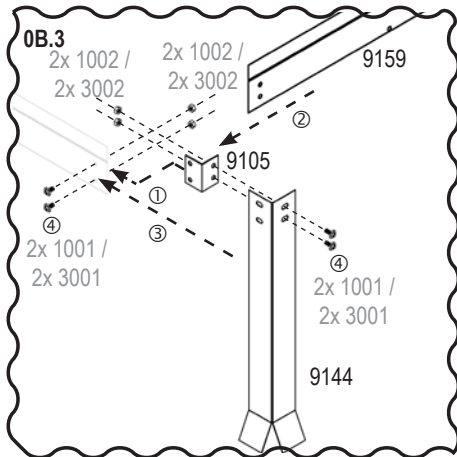

OB (model VITAVIA OLYMP)
(model VITAVIA SIRIUS s dveřmi na pantech)

VA0038-PSD