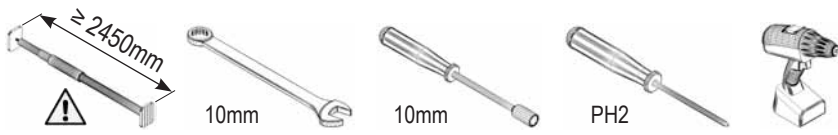

0A (model VITAVIA OLYMP)

* VM0001-UJ * VB-B60 / VB-B60S

1003 32x	1310 2x	1500 2x	2042 1x	2098 1x	9101 2x	9106 2x
1007 4x	1347 2x	1515 2x	2043 2x	2099 1x	* VB-B60	* VB-B60S
1009 4x	1359 2x	2005 1x	2046 1x	4201 2x	9116 1x	9004 4x
1014 4x	1360 2x	2006 2x	2048 2x	5001 1x		9103 1x
1015 4x	1361 4x	2021 2x	2058 1x	5002 1x		9107 2x
1304 4x	1362 2x	2041 1x	2094 1x	6060 2x		9147 2x