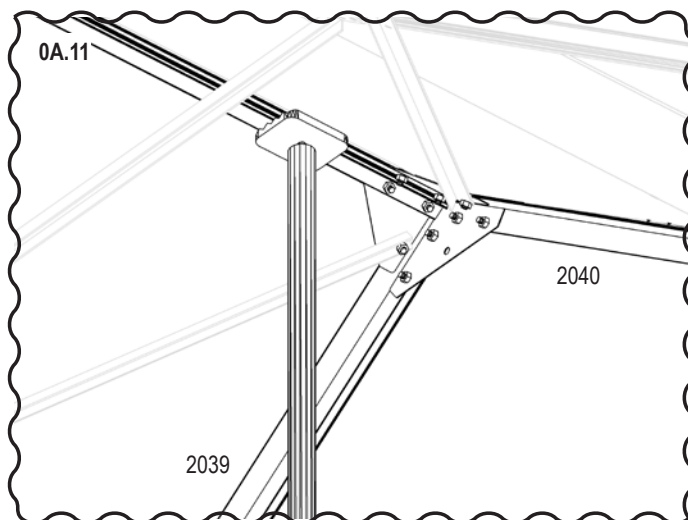

0A (model VITAVIA OLYMP)
(model VITAVIA SIRIUS s dveřmi na pantech)

VA0038-PSD