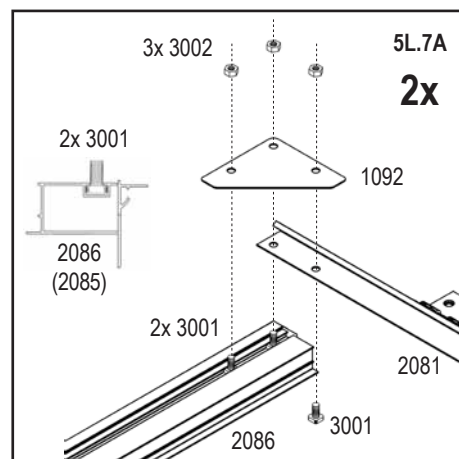

5_1L (VM0001-UJ + VB-B60 / VB-B60S) (VM0023-S)

VA0038-PSD