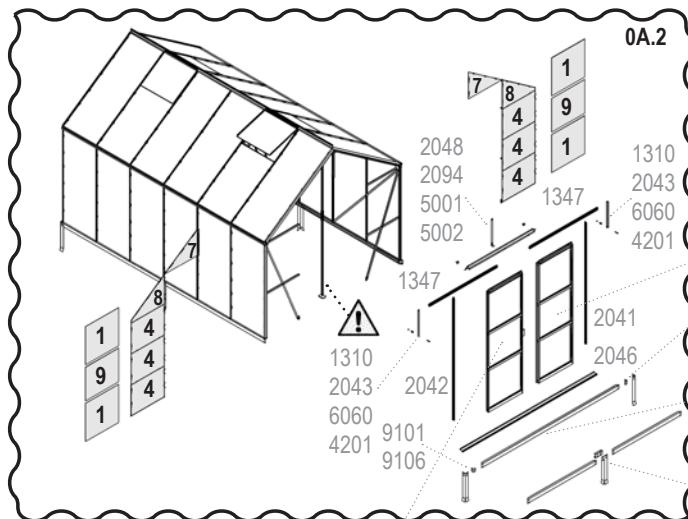

- 1003
- 1007
- 1009
- 1014
- 1015
- 1304
- 1359
- 1360
- 1361
- 1362
- 1500
- 1515
- 2021
- 2058
- 2099
- VB-B60
- 9116
- VB-B60S
- 9004
- 9103
- 9107
- 9147

VA0038-PSD

- 1003
- 1007
- 1009
- 1014
- 1015
- 1304
- 1359
- 1360
- 1361
- 1362
- 1500
- 1515
- 2005
- 2006
- 2021
- 2058
- 2098