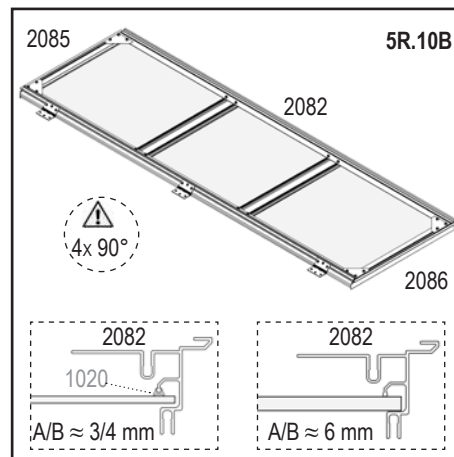

5_1R (VM0001-UJ + VB-B60 / VB-B60S) (VM0023-S)

VA0038-PSD