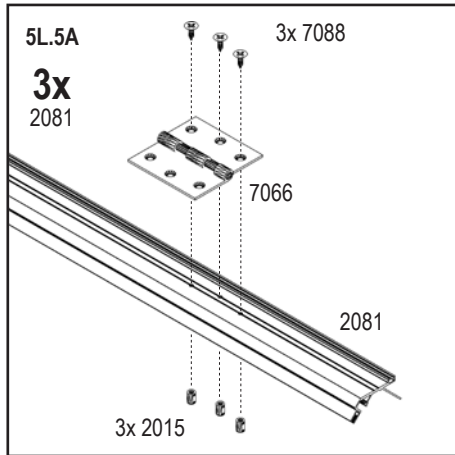

5_1L (VM0001-UJ + VB-B60 / VB-B60S) (VM0023-S)

VA0038-PSD