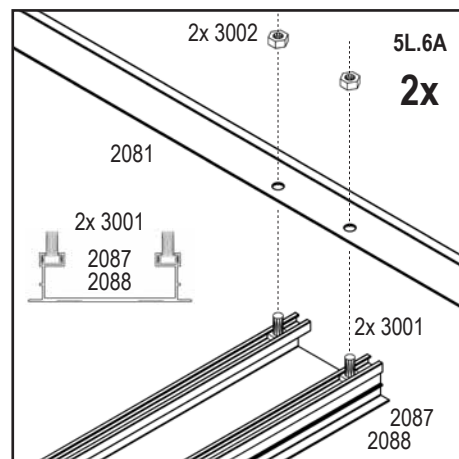

5_1L (VM0001-UJ + VB-B60 / VB-B60S) (VM0023-S)

VA0038-PSD