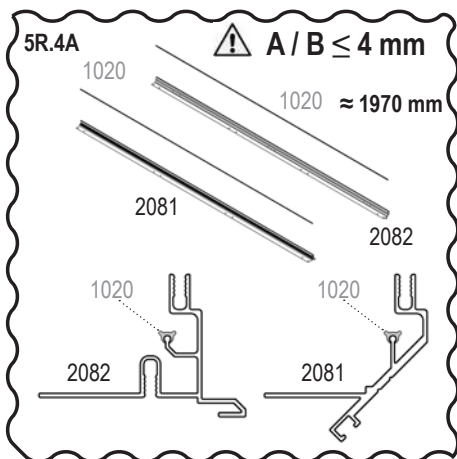

5_1R (VM0001-UJ + VB-B60 / VB-B60S) (VM0023-S)

5R	Art. No.	mm	Art. No.		mm (±3mm)		
	Glass ≈ 3 mm		PC ≈ 4 mm	PC ≈ 6 mm			
A	3679011	610 x 610	369426	3694261	610 x 610	2x	
B	3679141	610 x 540	369481	3694811	610 x 538	1x	
Total						3x	

VA0038-PSD