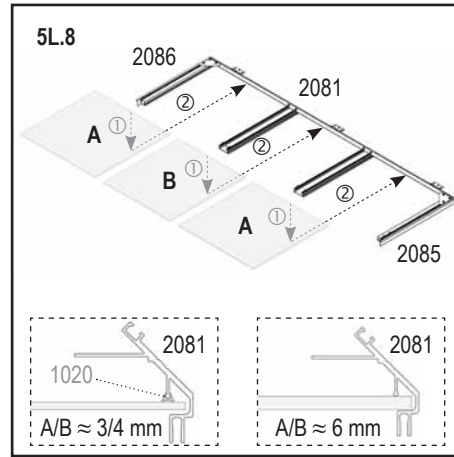

5_1L (VM0001-UJ + VB-B60 / VB-B60S) (VM0023-S)

VA0038-PSD