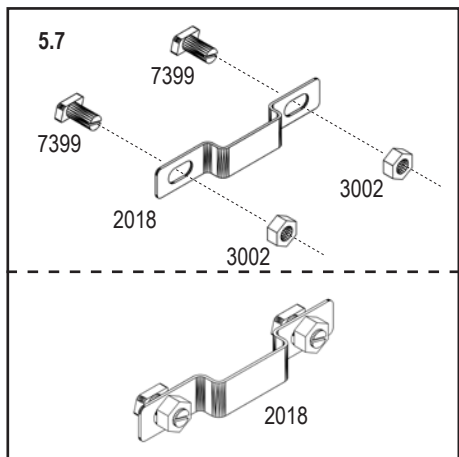

5_2 (VM0001-UJ + VB-B60 / VB-B60S) (VM0023-S)

VA0038-PSD