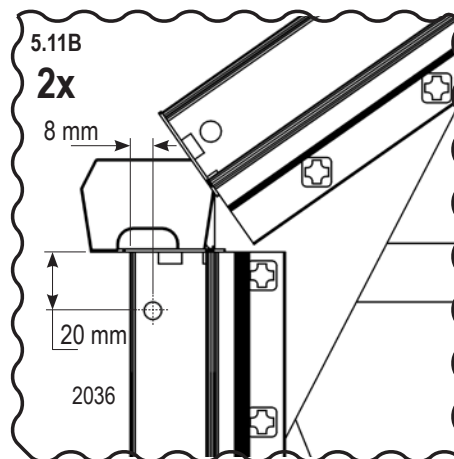

5_2 (VM0001-UJ + VB-B60 / VB-B60S) (VM0023-S)

VA0038-PSD