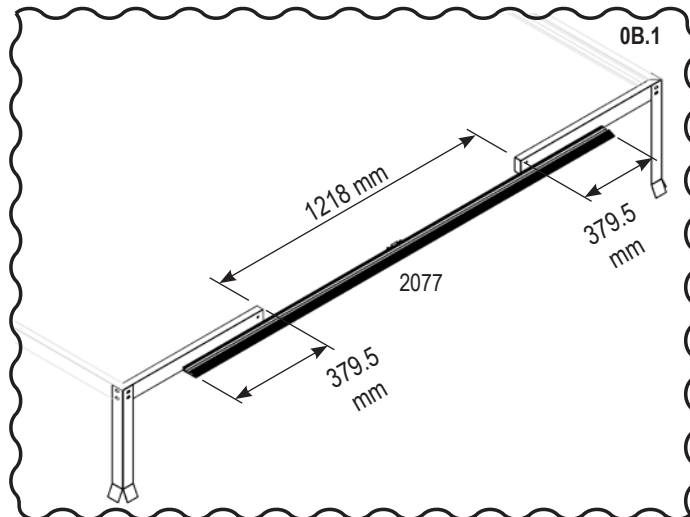

OB (model VITAVIA OLYMP)
(model VITAVIA SIRIUS s dveřmi na pantech)