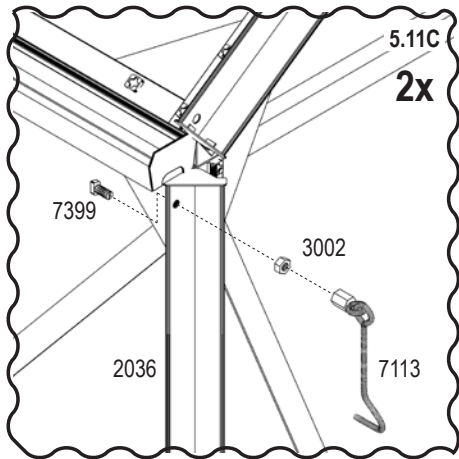

**5_2 (VM0001-UJ + VB-B60 / VB-B60S)
(VM0023-S)**

VA0038-PSD