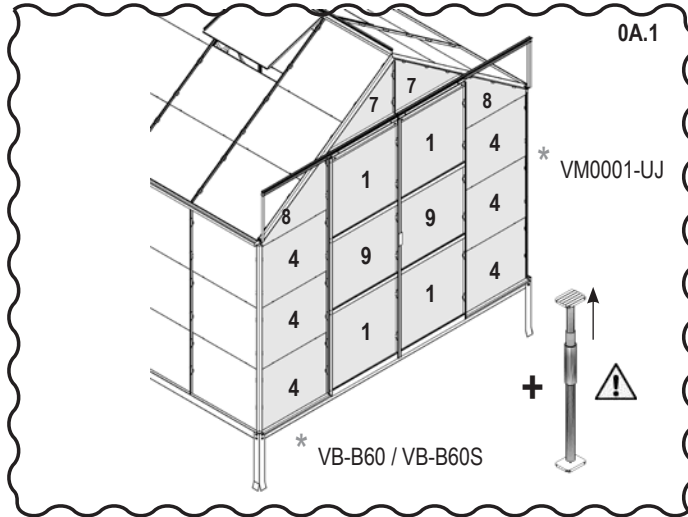

0A (model VITAVIA OLYMP)

* VM0001-UJ * VB-B60 / VB-B60S

1003 32x	1310 2x	1500 2x	2042 1x	2098 1x	9101 2x	9106 2x
1007 4x	1347 2x	1515 2x	2043 2x	2099 1x	* VB-B60	* VB-B60S
1009 4x	1359 2x	2005 1x	2046 1x	4201 2x	9116 1x	9004 4x
1014 4x	1360 2x	2006 2x	2048 2x	5001 1x		9103 1x
1015 4x	1361 4x	2021 2x	2058 1x	5002 1x		9107 2x
1304 4x	1362 2x	2041 1x	2094 1x	6060 2x		9147 2x