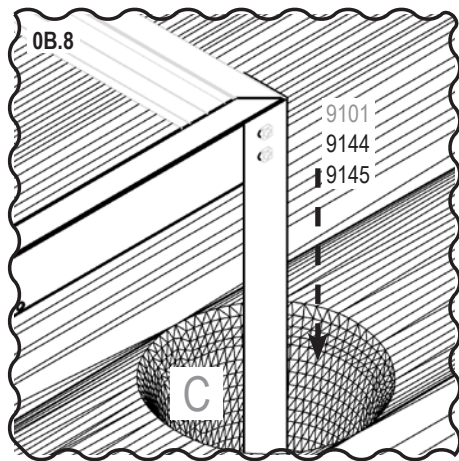

0B (model VITAVIA OLYMP)
(model VITAVIA SIRIUS s dveřmi na pantech)