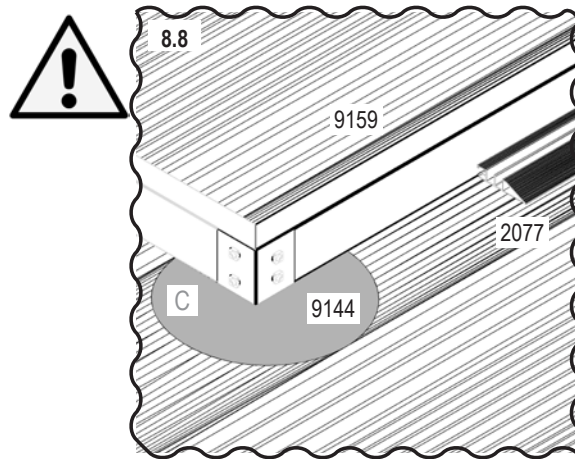

8 (VM0001-UJ + VB-B60 / VB-B60S)
(VM0023-S)