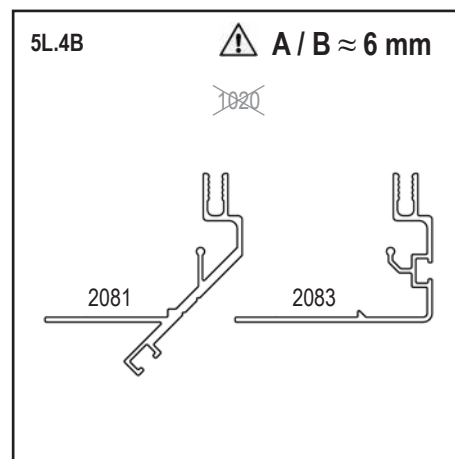

5_1L (VM0001-UJ + VB-B60 / VB-B60S) (VM0023-S)

5L	Art. No.	mm	Art. No.		mm (±3mm)		
	Glass ≈ 3 mm		PC ≈ 4 mm	PC ≈ 6 mm			
A	3679011	610 x 610	369426	3694261	610 x 610	2x	
B	3679141	610 x 540	369481	3694811	610 x 538	1x	
Total						3x	

VA0038-PSD