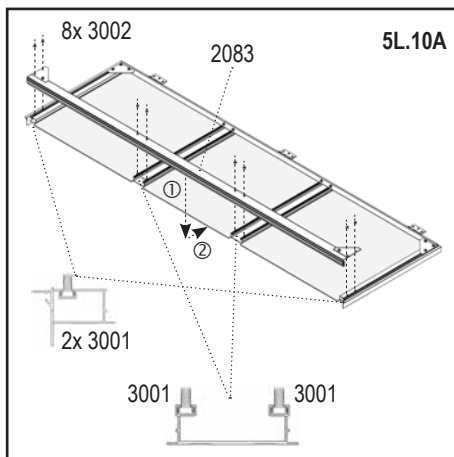

5_1L (VM0001-UJ + VB-B60 / VB-B60S) (VM0023-S)

VA0038-PSD