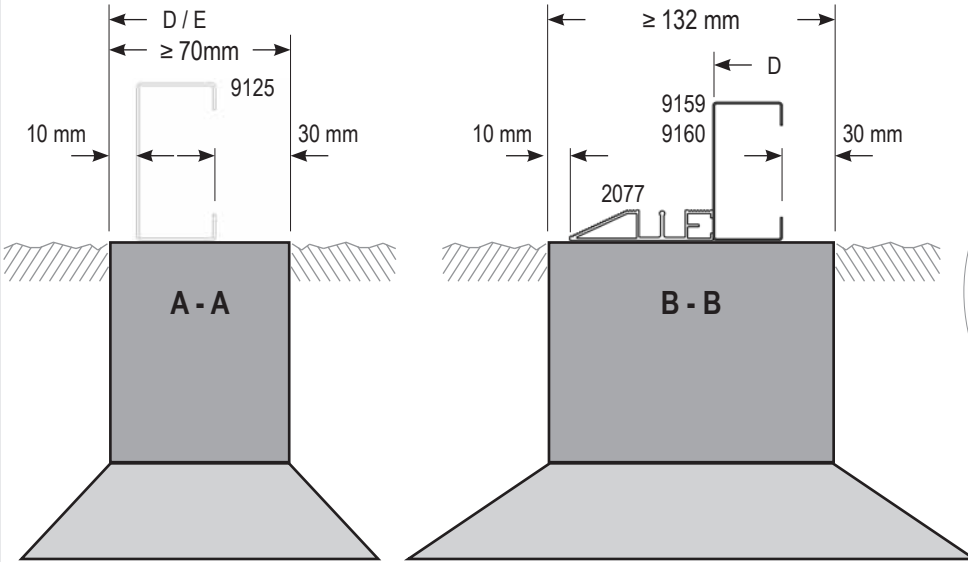

**(NO) Montasjeveiledning**

**(HU) Szerelési útmutató**

**(UK) Інструкція по монтажу**

**{USE WITH (VM0001-UJ + VB-B60 / VB-B60S) & (VM0023-S)}**

**Vitavía**

- makes living grow

**VA0038-PSD**

Item No.	Part	Sect. Ref.	Size mm	Quantity
1092		5_1	120	8x
2008		5_2	4.2 x 21	4x
2009		5_1	4.2 x 12	24x
2010		5_1L	137.55	1x
2011		5_1L	137.55	1x
2012		5_1L	74.5	1x
2013		5_1L	M4 x 40	2x
2014		5_1L	93	1x
2015		5_1	10	20x
2017		5_1	30.3	2x
2018		5_2	84	1x
2031		3	641.5	1x

Item No.	Part	Sect. Ref.	Size mm	Quantity
2032		3	641.5	1x
2077		0B	1977	1x
2078		3	1962	1x
2079		3	1962	1x
2080		3	1318	1x
2081		5_1	1977	2x
2082		5_1R	1977	1x
2083		5_1L	1977	1x
2084		5_1	1977	4x
2085		5_1	616	2x
2086		5_1	616	2x
2087		5_1	580	3x

Item No.	Part	Sect. Ref.	Size mm	Quantity
2088		5_1L	580	1x
3001		0B 5_1	M6 x 12	48x
3002		0B 5_1 5_2	M6	54x
7066		5_1	75	6x
7085		5_2	95	2x
7088		5_1 5_2	3.9 x 13	40x
7113		5_2	100	2x
7150		5_2	50	1x
7399		5_1L 5_2	M6 x 12	6x
7457		5_1	4000	1x
9105		0B	50	2x
9144		0B	455	1x

Item No.	Part	Sect. Ref.	Size mm	Quantity
9145		0B	455	1x
9146		0B	42.4	2x
9159		0B	663	1x
9160		0B	663	1x

VA0038-PSD

**0 (model VITAVIA OLYMP)**

	6700	8300	9900	11500
<b>D + 72 mm</b>	2554 + 72 mm	3176 + 72 mm	3798 + 72 mm	4420 + 72 mm
<b>E</b>	2564 mm	2564 mm	2564 mm	2564 mm