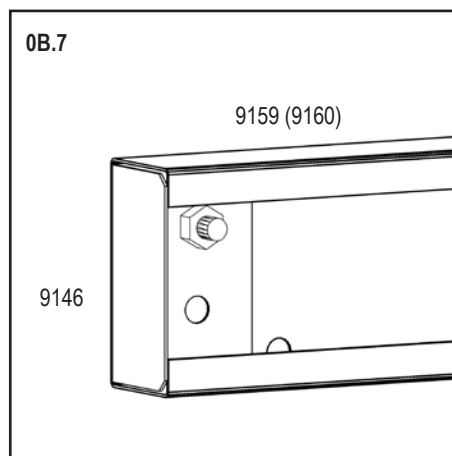

OB (model VITAVIA OLYMP)
(model VITAVIA SIRIUS s dveřmi na pantech)

VA0038-PSD