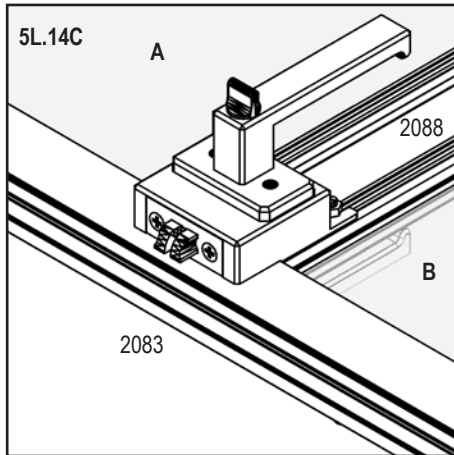

**5_1L (VM0001-UJ + VB-B60 / VB-B60S)
(VM0023-S)**