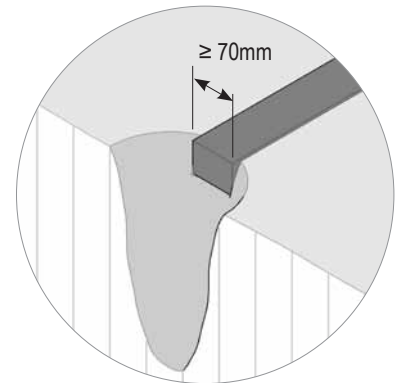

0 (model VITAVIA SIRIUS s dveřmi na pantech)

C (A - A)