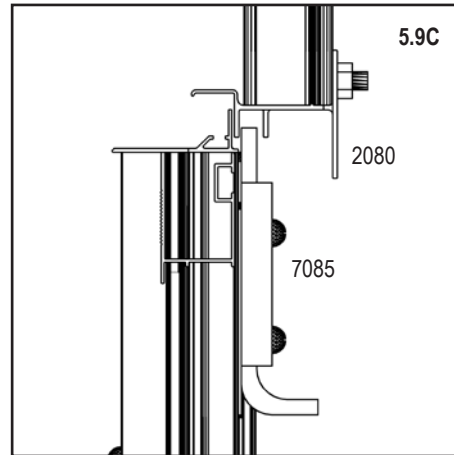

5_2 (VM0001-UJ + VB-B60 / VB-B60S) (VM0023-S)

VA0038-PSD