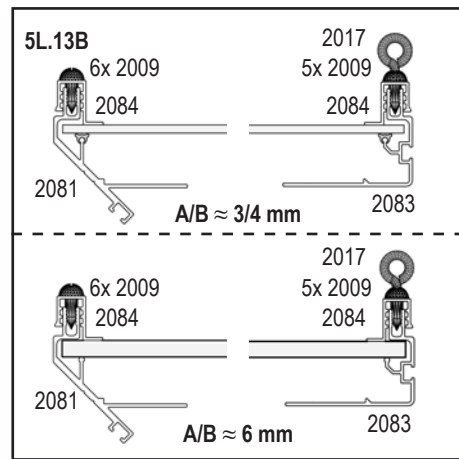

5_1L (VM0001-UJ + VB-B60 / VB-B60S) (VM0023-S)

VA0038-PSD