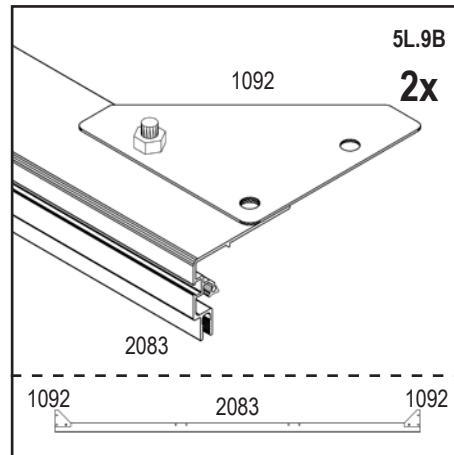

5_1L (VM0001-UJ + VB-B60 / VB-B60S) (VM0023-S)

VA0038-PSD