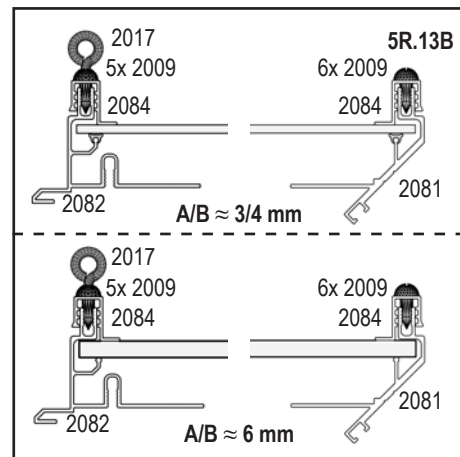

5_1R (VM0001-UJ + VB-B60 / VB-B60S) (VM0023-S)

VA0038-PSD