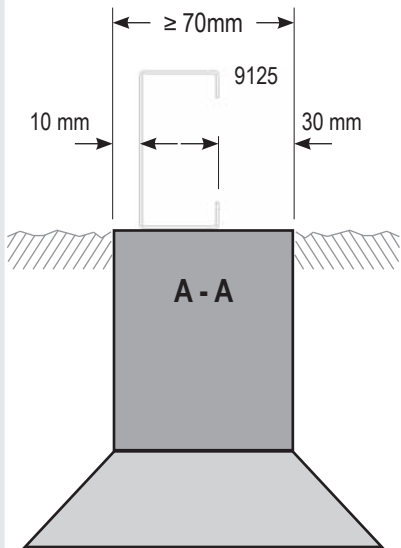

0 (model VITAVIA SIRIUS s dveřmi na pantech)

C (A - A)