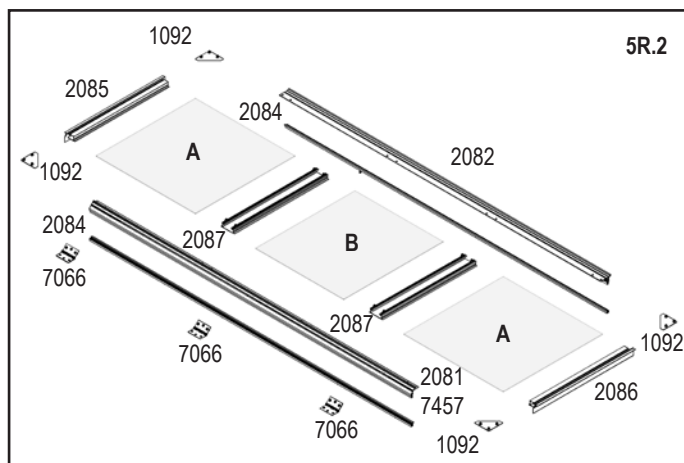

A
610 x 610 mm

B
610 x 540 (538) mm

VA0038-PSD