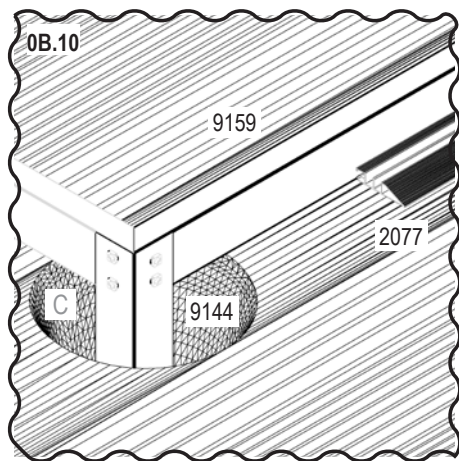

0B (model VITAVIA OLYMP)
(model VITAVIA SIRIUS s dveřmi na pantech)