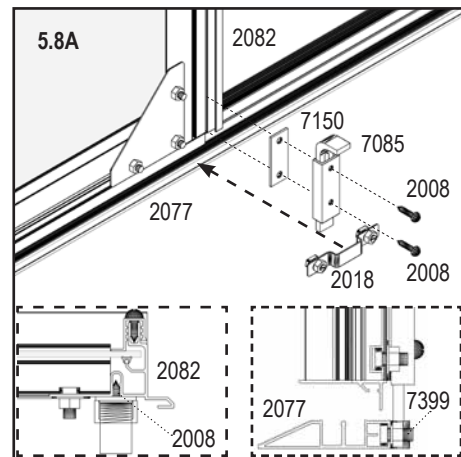

5_2 (VM0001-UJ + VB-B60 / VB-B60S) (VM0023-S)

VA0038-PSD