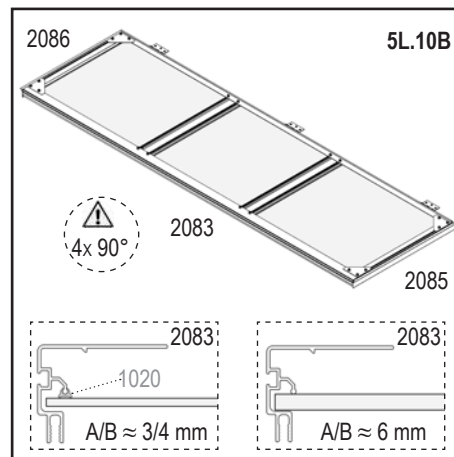

5_1L (VM0001-UJ + VB-B60 / VB-B60S) (VM0023-S)

VA0038-PSD