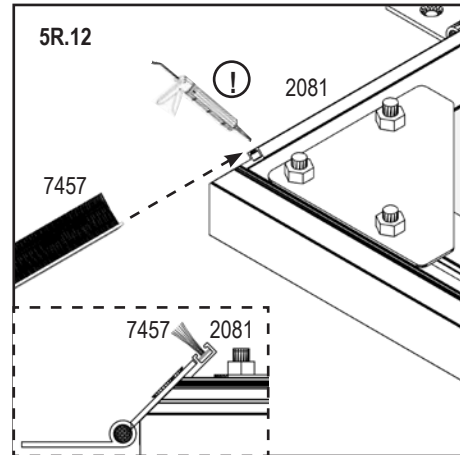

5_1R (VM0001-UJ + VB-B60 / VB-B60S) (VM0023-S)

VA0038-PSD