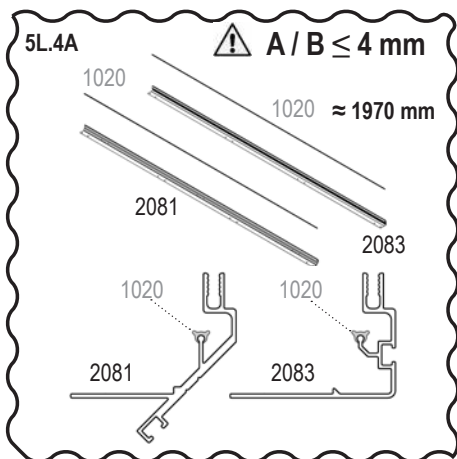

5_1L (VM0001-UJ + VB-B60 / VB-B60S) (VM0023-S)

5L	Art. No.	mm	Art. No.		mm (±3mm)		
	Glass ≈ 3 mm		PC ≈ 4 mm	PC ≈ 6 mm			
A	3679011	610 x 610	369426	3694261	610 x 610	2x	
B	3679141	610 x 540	369481	3694811	610 x 538	1x	
Total						3x	

VA0038-PSD