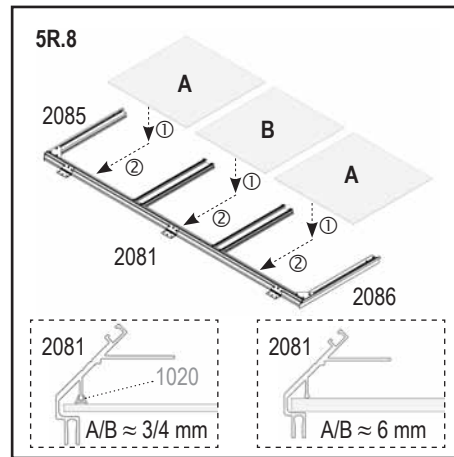

5_1R (VM0001-UJ + VB-B60 / VB-B60S) (VM0023-S)

VA0038-PSD