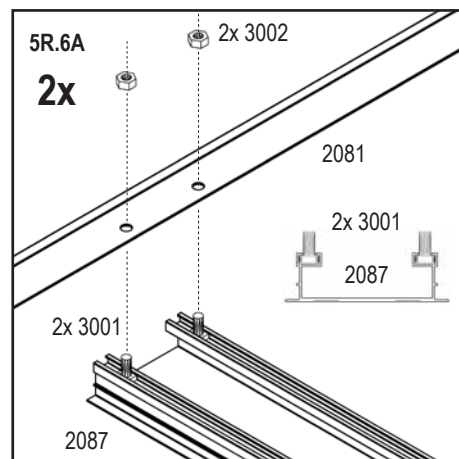

5_1R (VM0001-UJ + VB-B60 / VB-B60S) (VM0023-S)

VA0038-PSD